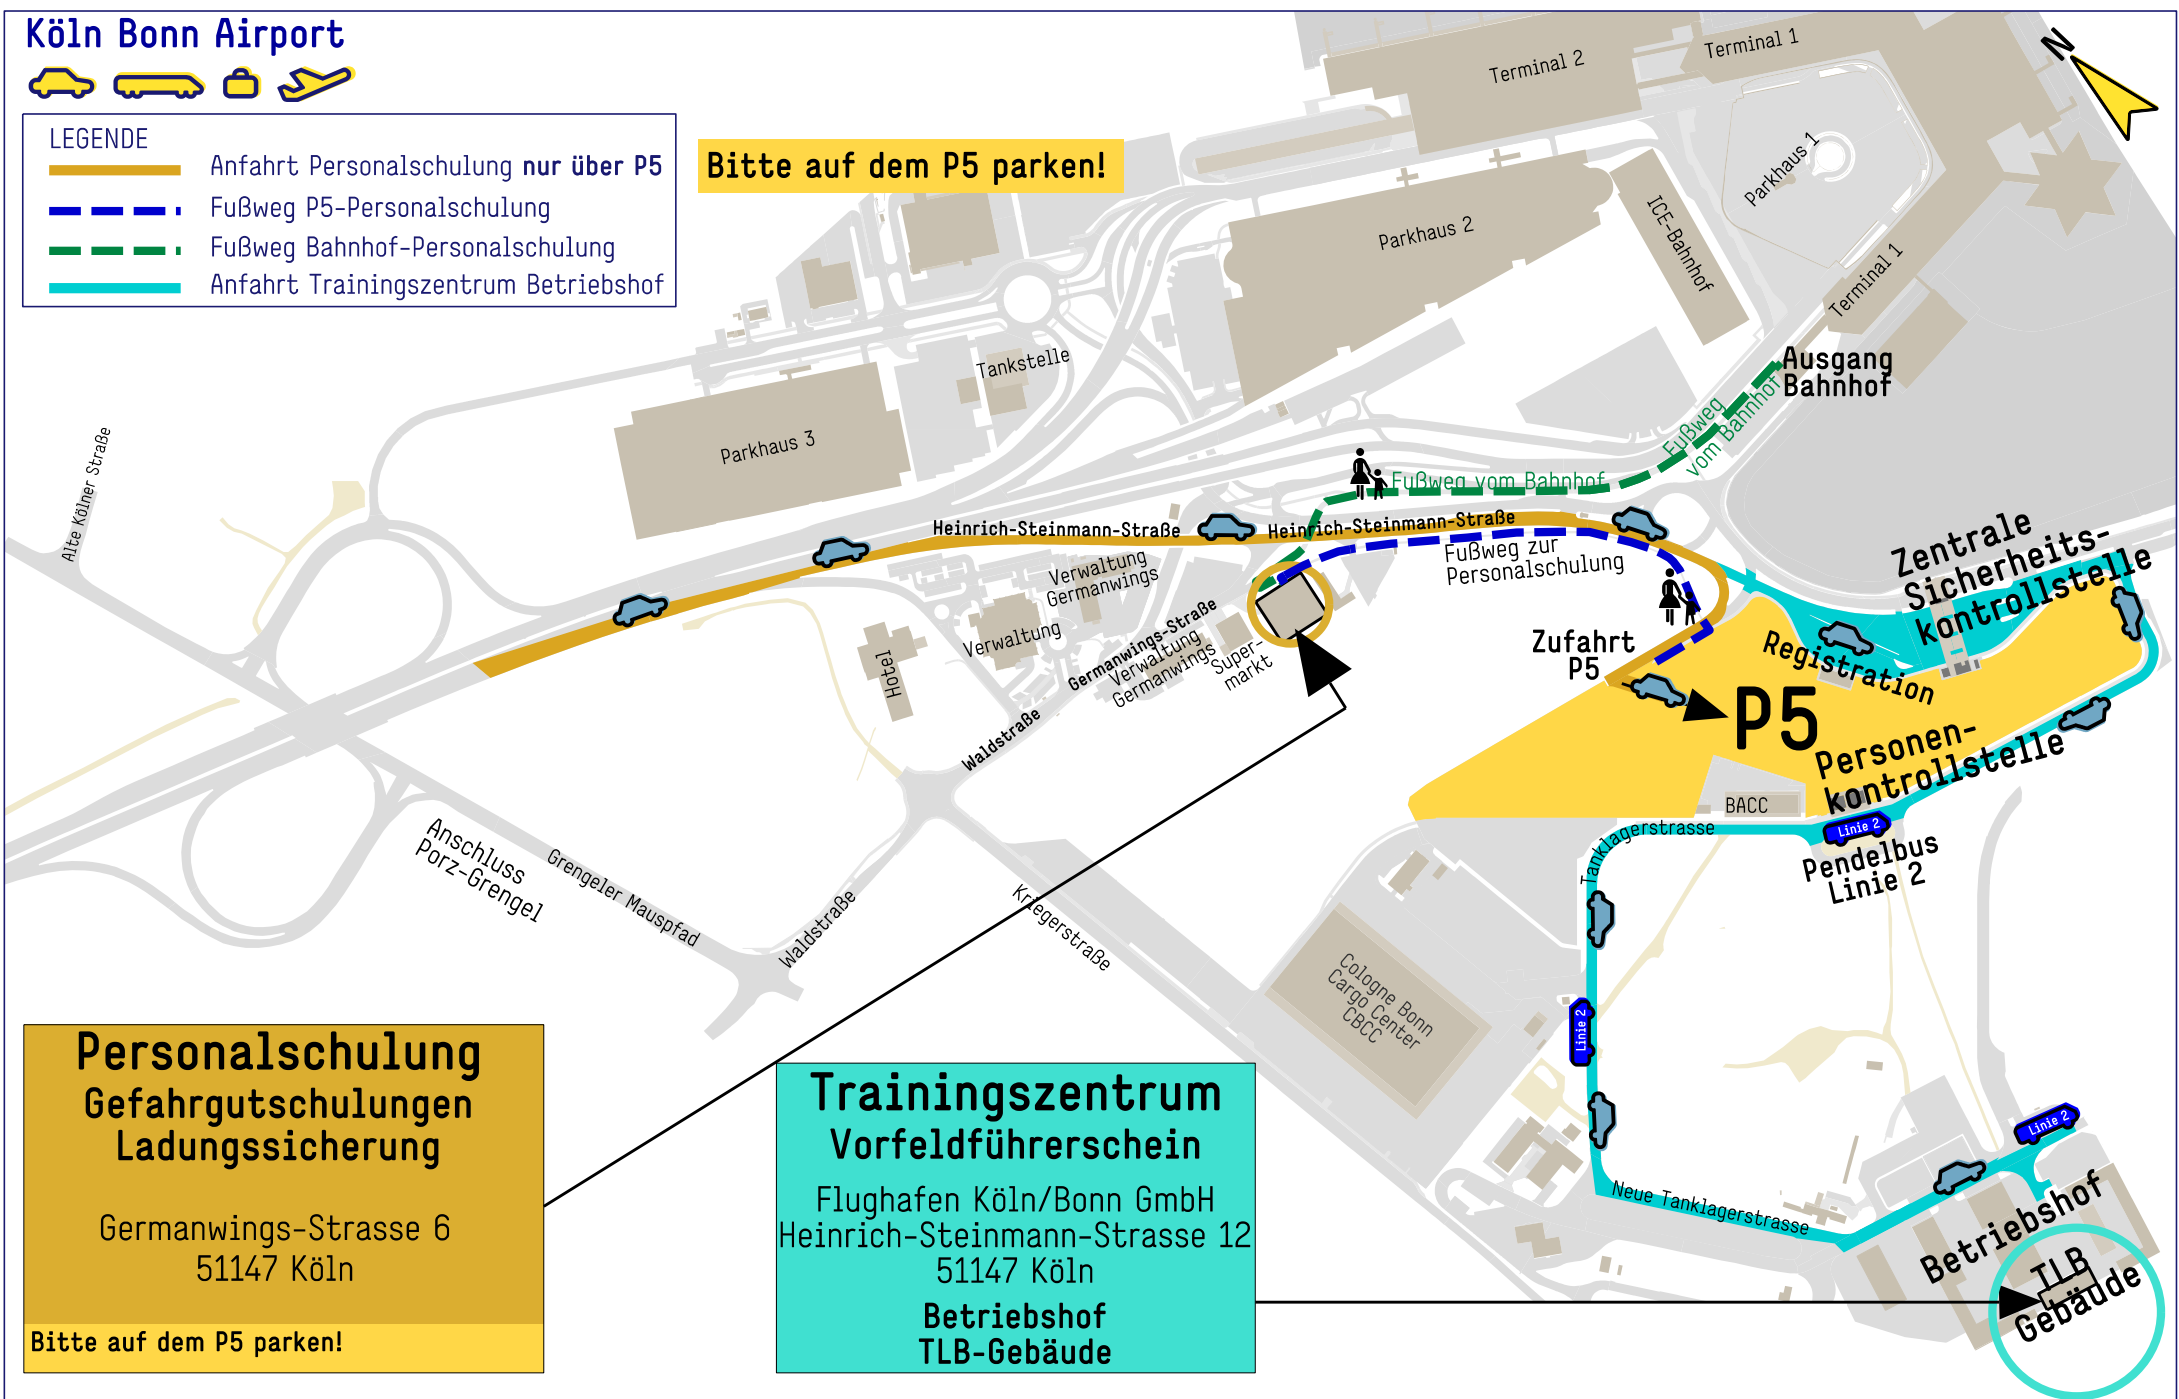

Köln Bonn Airport

LEGENDE

- Anfahrt Personalschulung **nur über P5**
- - - Fußweg P5-Personalschulung
- - - Fußweg Bahnhof-Personalschulung
- Anfahrt Trainingszentrum Betriebshof

Bitte auf dem P5 parken!

Personalschulung
Gefahrgutschulungen
Ladungssicherung

Germanwings-Strasse 6
51147 Köln

Bitte auf dem P5 parken!

Trainingszentrum
Vorfelddführerschein

Flughafen Köln/Bonn GmbH
Heinrich-Steinmann-Strasse 12
51147 Köln

Betriebshof
TLB-Gebäude

Köln Bonn Airport

Flughafen Köln/Bonn GmbH (FKB),
Center für Technische Daten & Informationen (AC)
Postfach 980120, 51129 Köln

Lageplan

Projekt

Köln Bonn Airport

Planinhalt

Anfahrt Personalschulung und Trainingszentrum Vorfelddführerschein

Blattgröße	gezeichnet von	gezeichnet am	geplottet von	geplottet am
A4 210x297mm	Abt. AC	12.01.2016	hoermasa	12.01.2016

Pfad

-cgn_Anfahrtsklzzen.dgn

Modellname

04_Anfahrt Personalschulung und Trainingszentrum Vorfelddführerschein